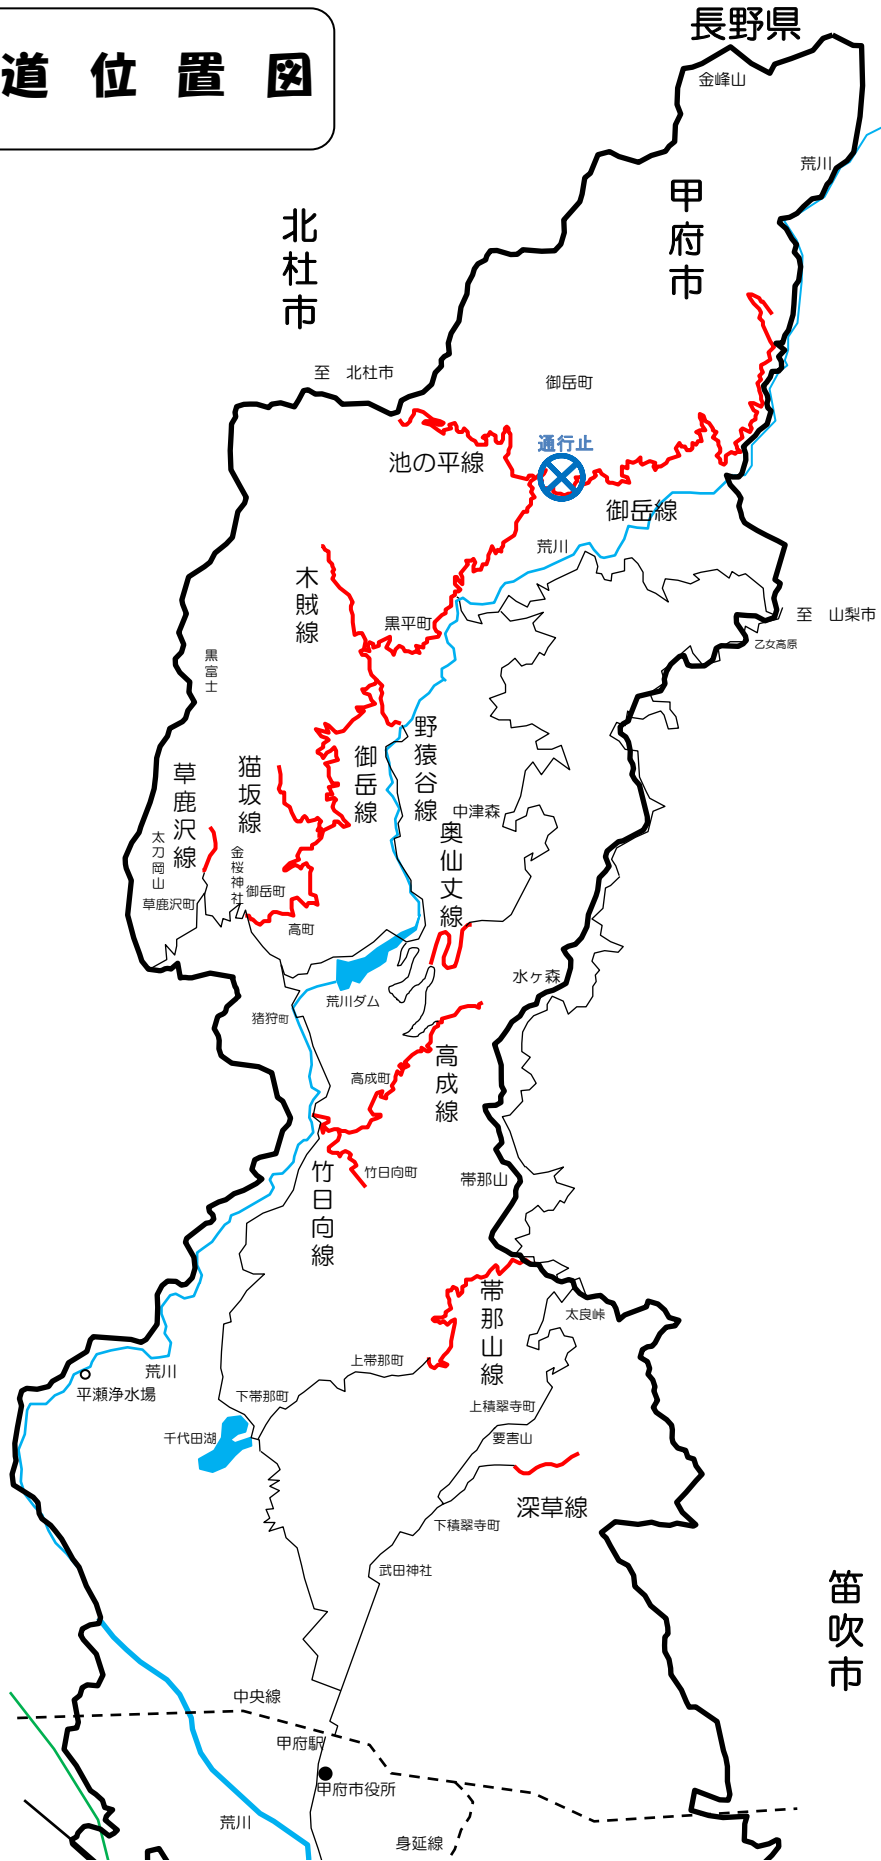

# 市営林道位置図

	甲府市全体
	市営林道

折八古関線  
 釈迦ヶ岳方面・身延町方面  
 まで通行可能