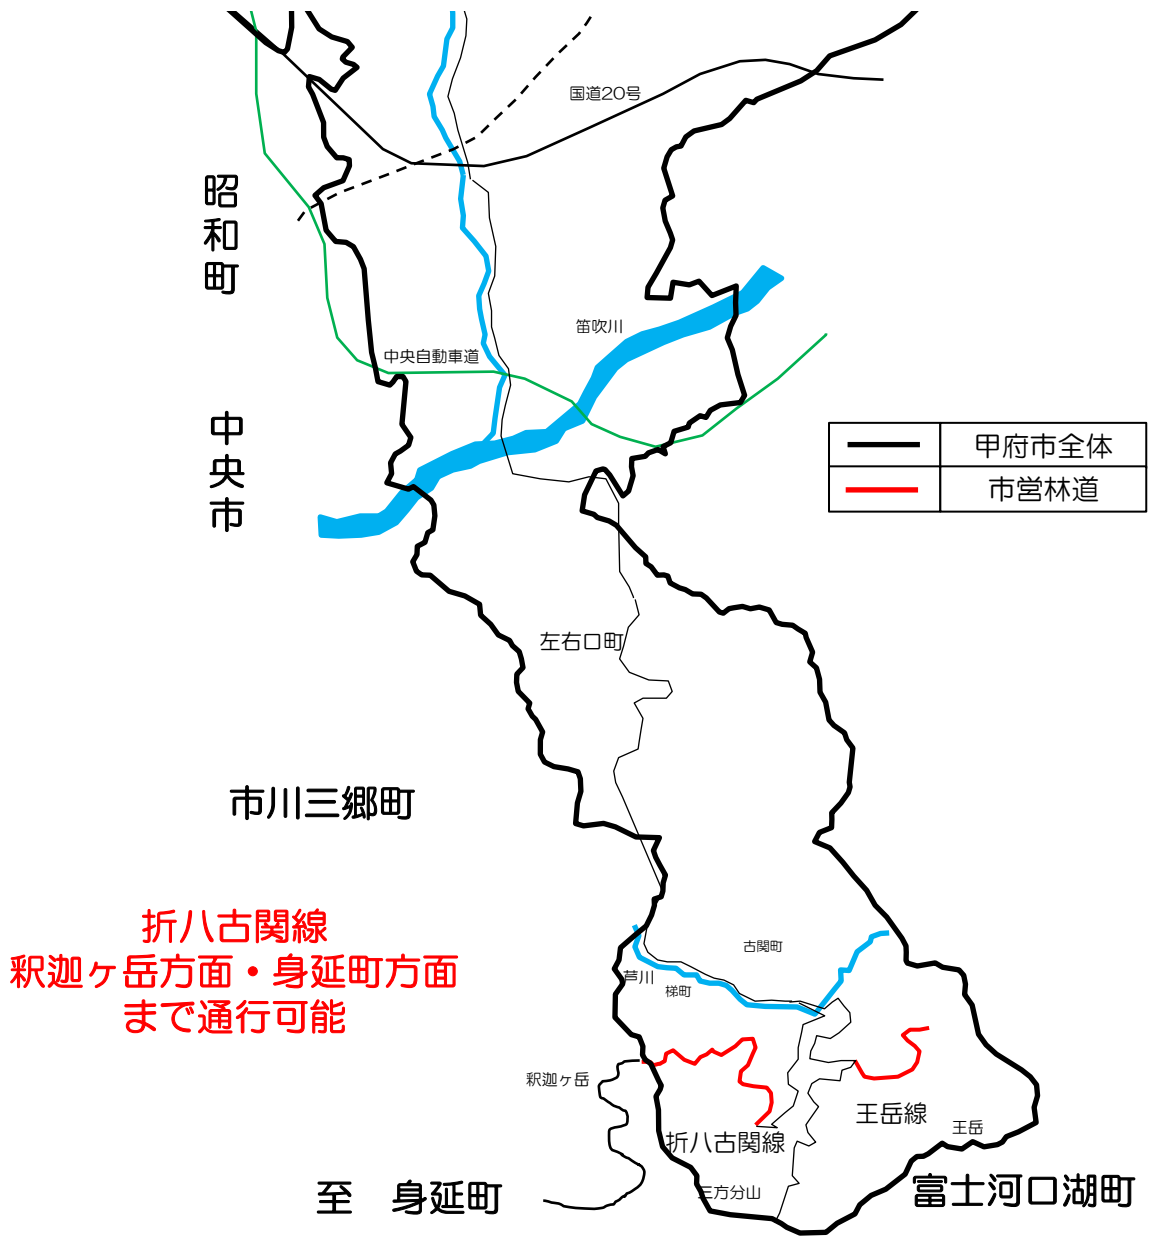

# 市営林道位置図

	甲府市全体
	市営林道

折八古関線  
 釈迦ヶ岳方面・身延町方面  
 まで通行可能